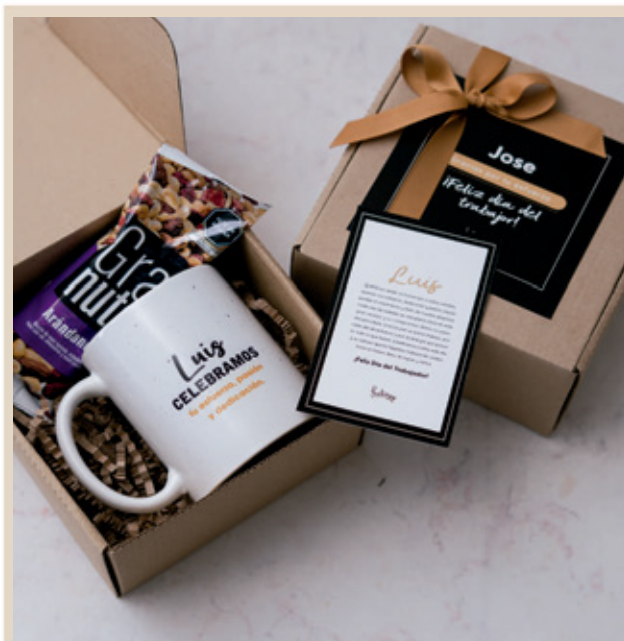

Opción #3

Incluye:

- 4 chocolates nestlé variados.
- Etiqueta con dedicatoria y bolsa.

Opción #4

Incluye:

- Tarjeta con mensaje personalizado.
- 2 pastillas de chocolate La ibérica.
- Presentación: Bolsita transparente.

Opción #22

Incluye:

- Caja de cartón con etiqueta personalizada y lazo.
- Chocolate Milky La Ibérica de 20gr.
- 2 chocolates ferrero rocher.

Opción #23

Incluye:

- Caja de cartón con etiqueta personalizada y lazo.
- 1 llavero de cuerina con inicial personalizada.
- 1 chocolates ferrero rocher.
- 1 chocolate mini sublime.

Opción #24

Incluye:

- Lapicero de metal con 1 grabado en laser.
- Tinta azul.
- Se entrega con Estuche transparente, lazo y tarjetita.

Opción #25

Incluye:

- Lapicero de metal con 1 grabado en laser.
- Tinta líquida negra.
- Se entrega con Estuche transparente, lazo y tarjetita.

Opción #26

Incluye:

- Lapicero de metal con tapa con 1 grabado en laser permanente personalizado, tinta líquida negra.
- Se entrega en elegante estuche negro de cartón duro, con lazo y tarjetita.

Opción #27